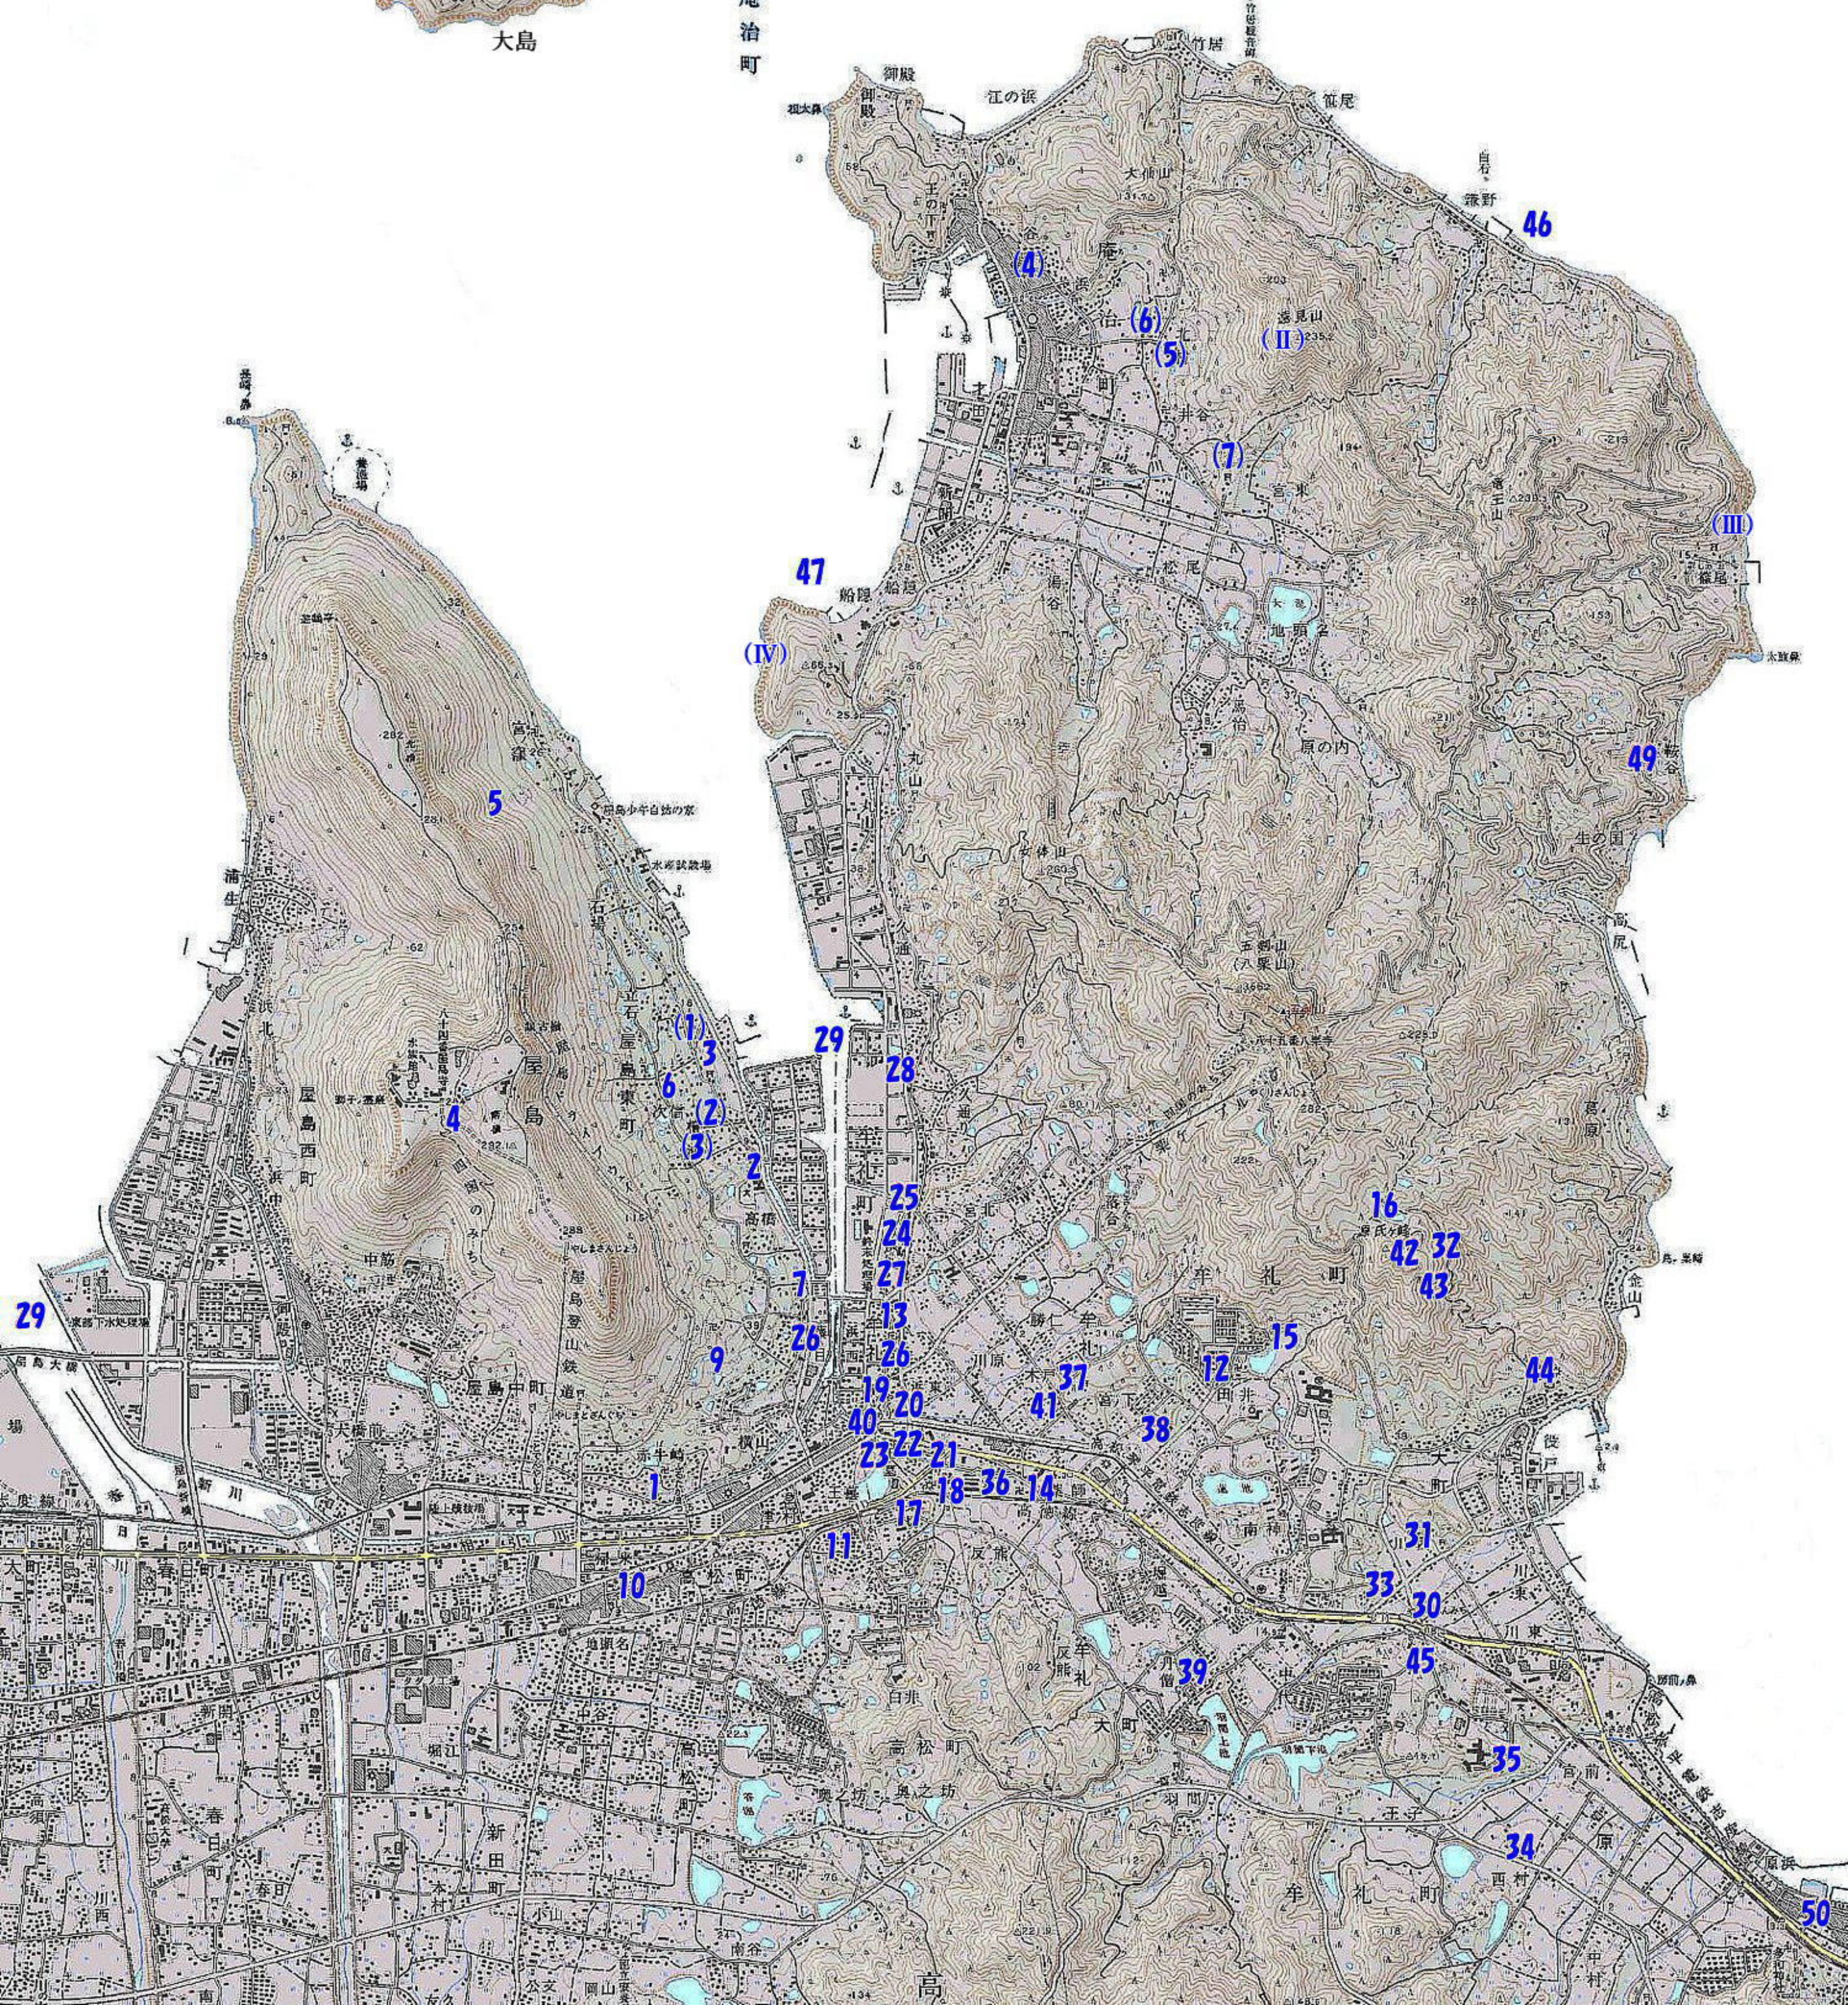

屋島源平合戦の史跡

↑ (IX) 兜島

稲毛島

(VIII) 鏡島

(VII) 矢竹島

大島

庵治町

御殿

(IV) 丸山

49

5

(1)

(2)

(3)

29

28

25

24

27

13

26

19

20

23

22

21

17

18

36

14

11

10